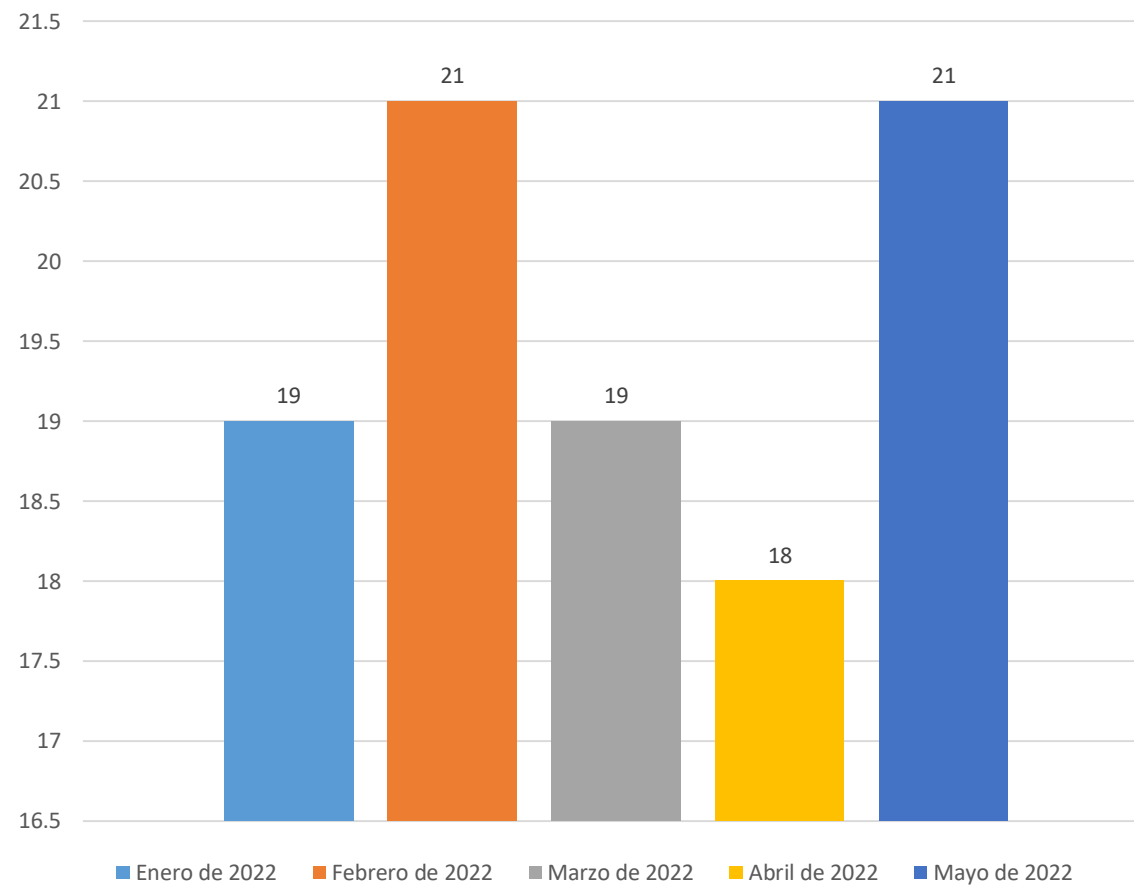

Parroquia Personal Castrense, Cristo De La Paz.

HOSPITAL CENTRAL MILITAR

Parroquia Personal Castrense, Cristo De La Paz.

HOSPITAL DE ESPECIALIDADES DE LA MUJER

EXEQUIAS EN EL VELATORIO MILITAR

Parroquia Personal Castrense, Cristo De La Paz.

SERVICIO LITÚRGICO EN LA PRISIÓN MILITAR EN DOMINGO