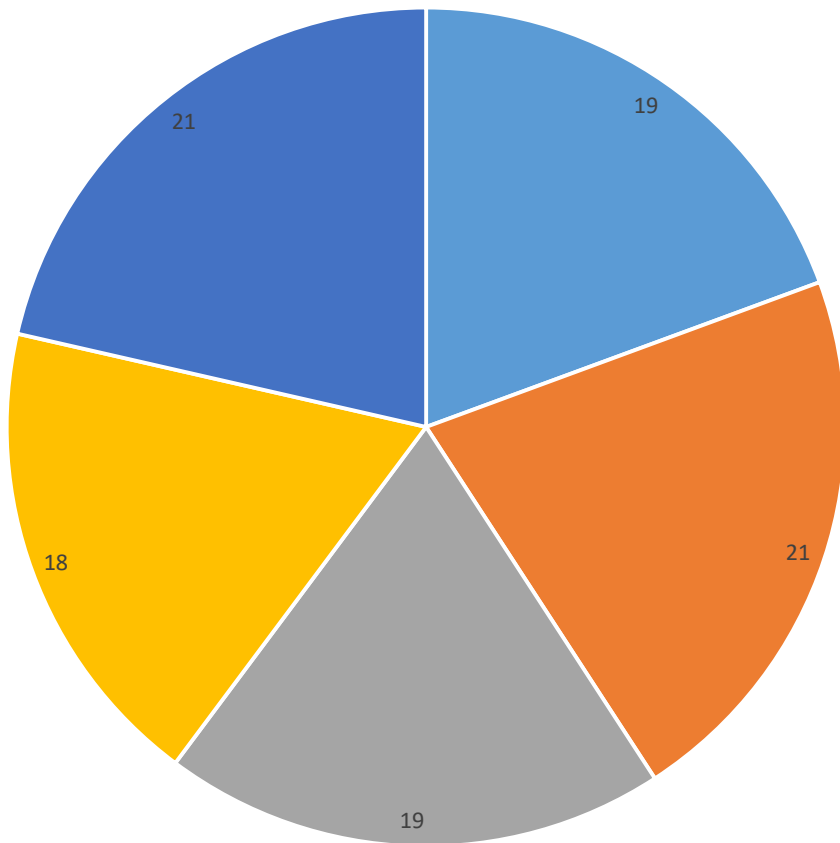

Parroquia Personal Castrense, Cristo De La Paz.

HOSPITAL CENTRAL MILITAR

Parroquia Personal Castrense, Cristo De La Paz.

HOSPITAL DE ESPECIALIDADES DE LA MUJER

EXEQUIAS EN EL VELATORIO MILITAR

Parroquia Personal Castrense, Cristo De La Paz.

SERVICIO LITÚRGICO EN LA PRISIÓN MILITAR EN DOMINGO