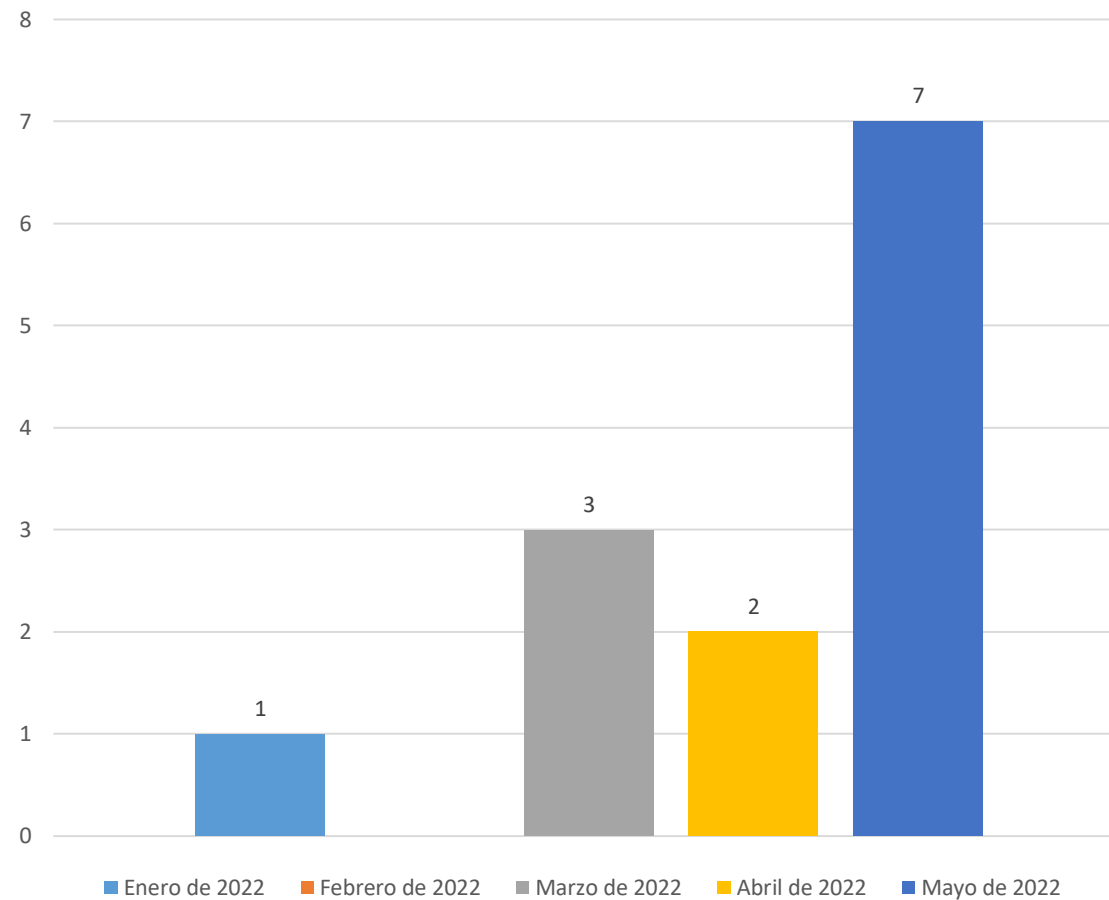

Parroquia Personal Castrense, Cristo De La Paz.

HOSPITAL CENTRAL MILITAR

Parroquia Personal Castrense, Cristo De La Paz.

HOSPITAL DE ESPECIALIDADES DE LA MUJER

EXEQUIAS EN EL VELATORIO MILITAR

Parroquia Personal Castrense, Cristo De La Paz.

SERVICIO LITÚRGICO EN LA PRISIÓN MILITAR EN DOMINGO