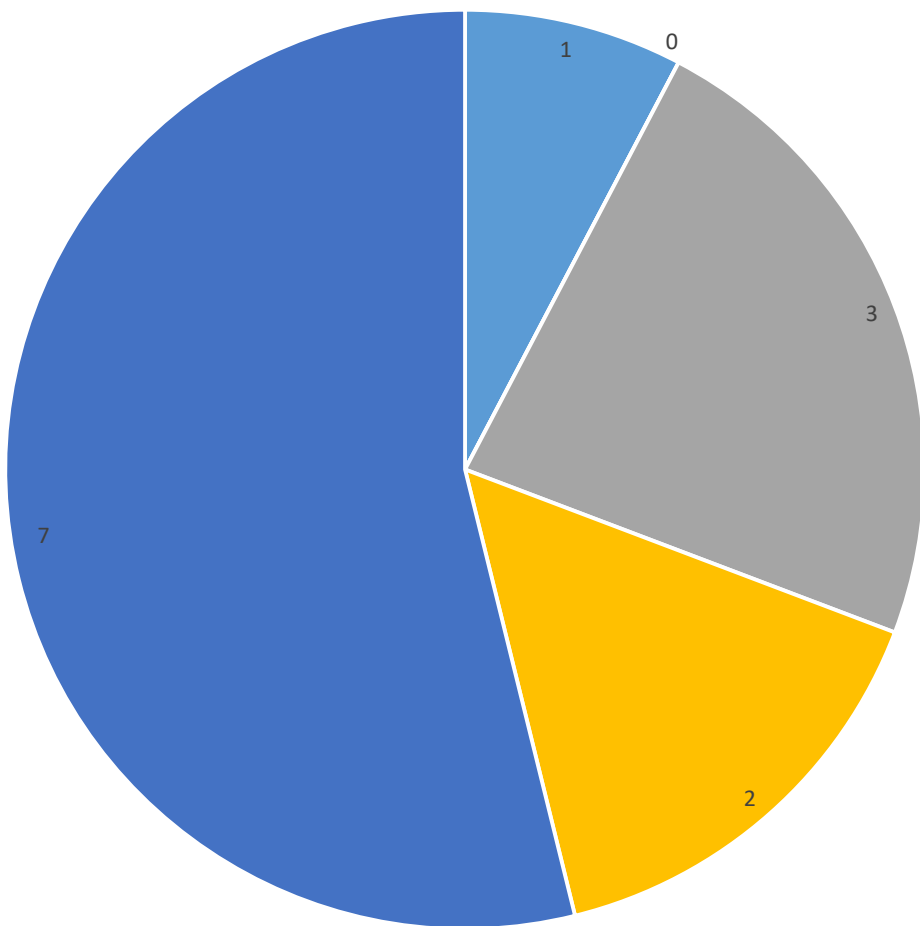

Parroquia Personal Castrense, Cristo De La Paz.

HOSPITAL CENTRAL MILITAR

Parroquia Personal Castrense, Cristo De La Paz.

HOSPITAL DE ESPECIALIDADES DE LA MUJER

EXEQUIAS EN EL VELATORIO MILITAR

Parroquia Personal Castrense, Cristo De La Paz.

SERVICIO LITÚRGICO EN LA PRISIÓN MILITAR EN DOMINGO