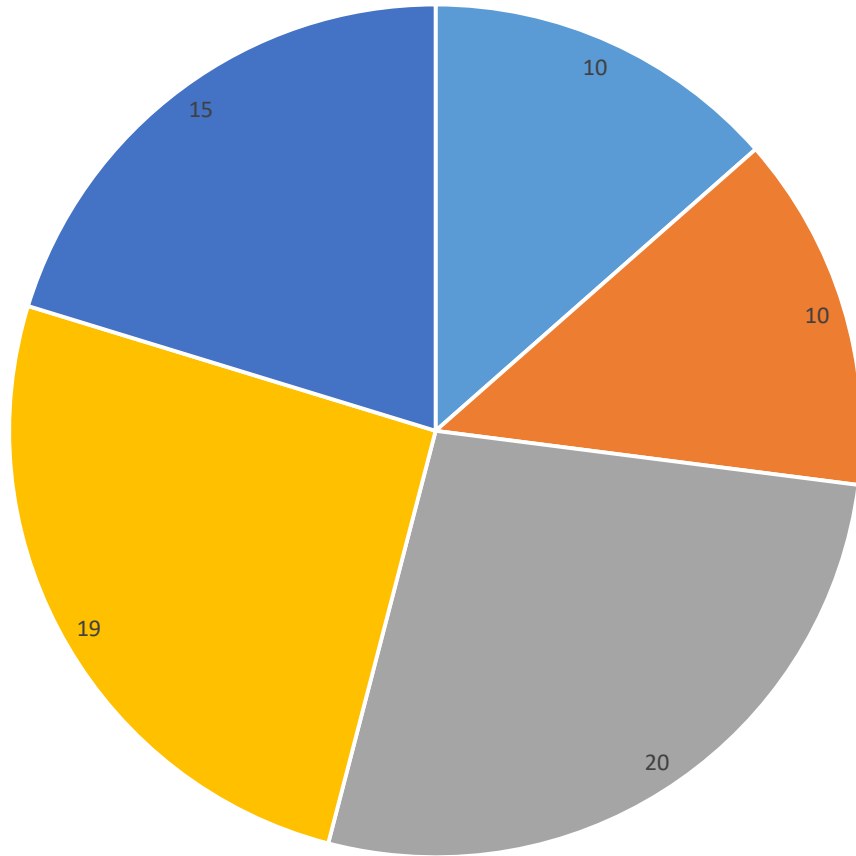

Parroquia Personal Castrense, Cristo De La Paz.

HOSPITAL CENTRAL MILITAR

Parroquia Personal Castrense, Cristo De La Paz.

HOSPITAL DE ESPECIALIDADES DE LA MUJER

EXEQUIAS EN EL VELATORIO MILITAR

Parroquia Personal Castrense, Cristo De La Paz.

SERVICIO LITÚRGICO EN LA PRISIÓN MILITAR EN DOMINGO