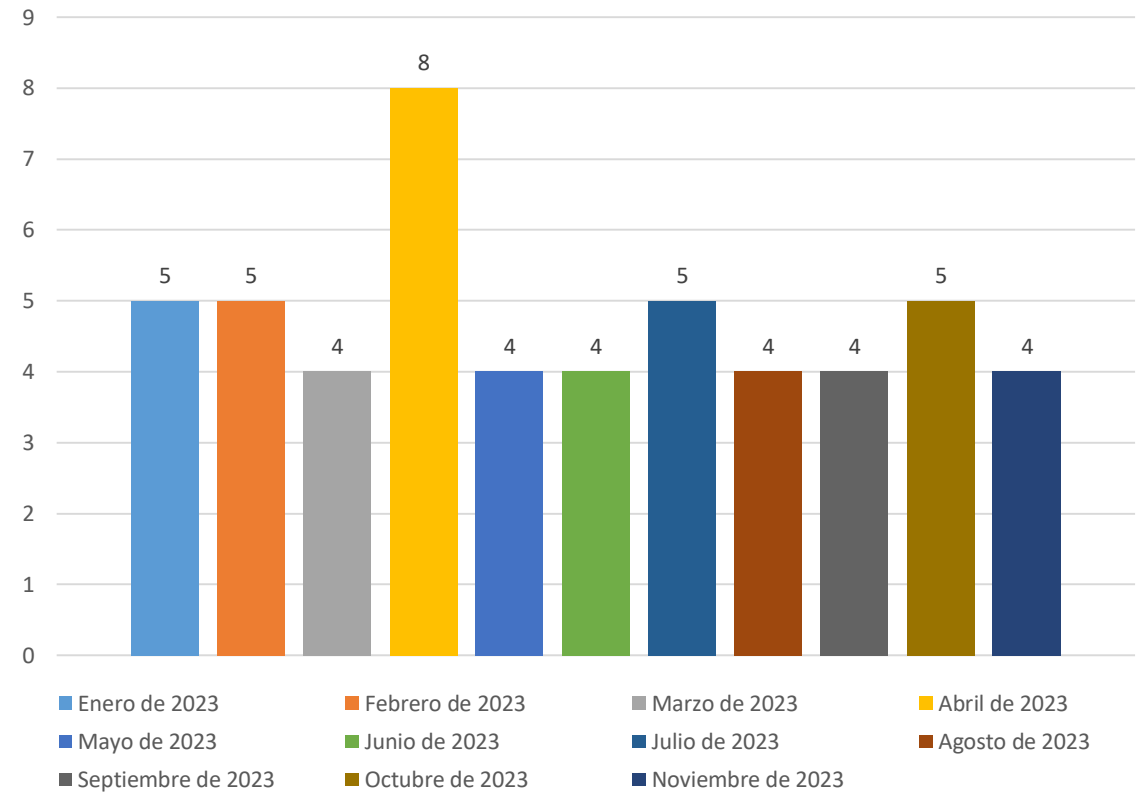

CRISTO DE LA PAZ
PARROQUIA Y CENTRO DE ESPIRITUALIDAD PARA LA FAMILIA MILITAR

SERVICIO LITÚRGICO EN LA PRISIÓN MILITAR EN DOMINGO ENERO-NOVIEMBRE 2023