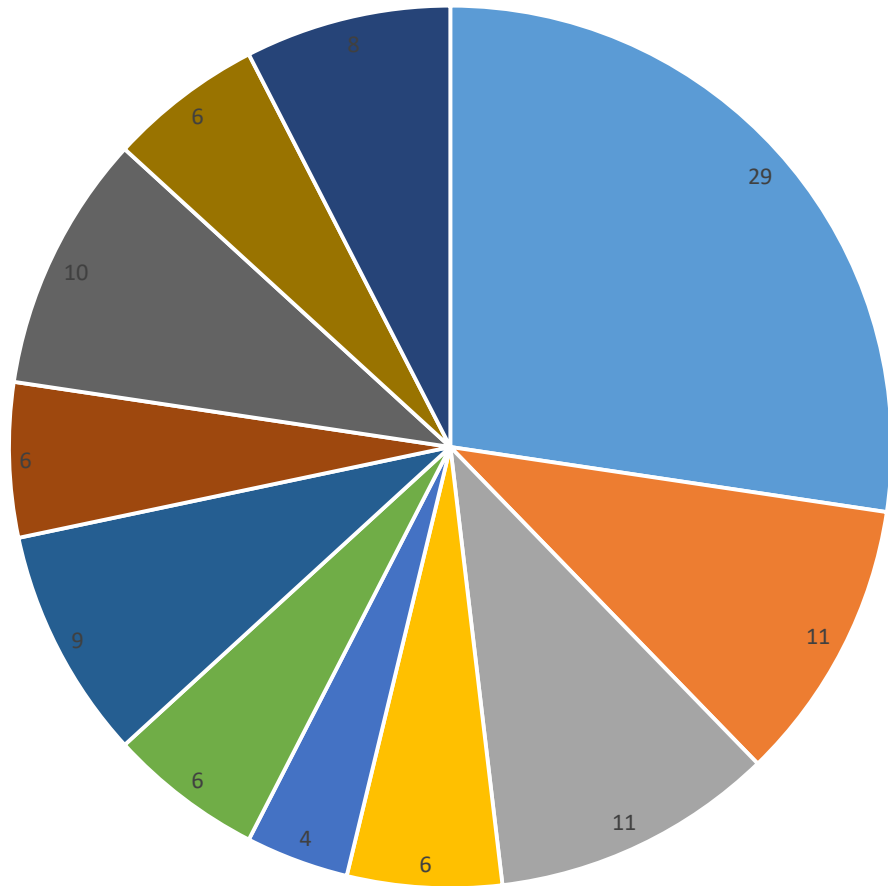

# SERVICIO LITURGICO EN EL VELATORIO MILITAR ENERO-NOVIEMBRE 2023

**CRISTO DE LA PAZ**  
PARROQUIA Y CENTRO DE ESPIRITUALIDAD PARA LA FAMILIA MILITAR