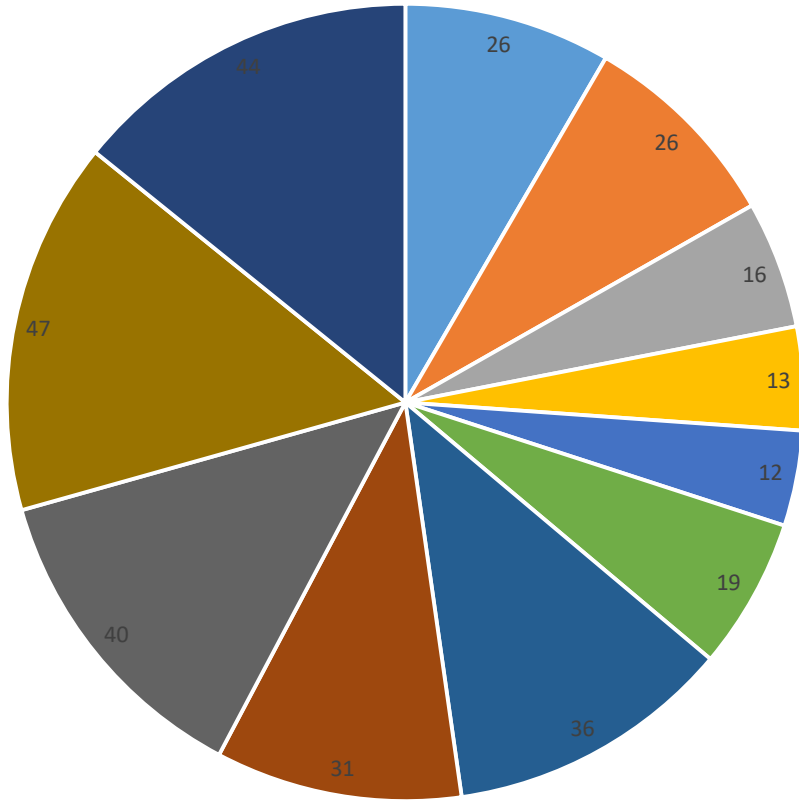

CRISTO DE LA PAZ
PARROQUIA Y CENTRO DE ESPIRITUALIDAD PARA LA FAMILIA MILITAR

ATENCIÓN A HOSPITALES ENERO-NOVIEMBRE 2023