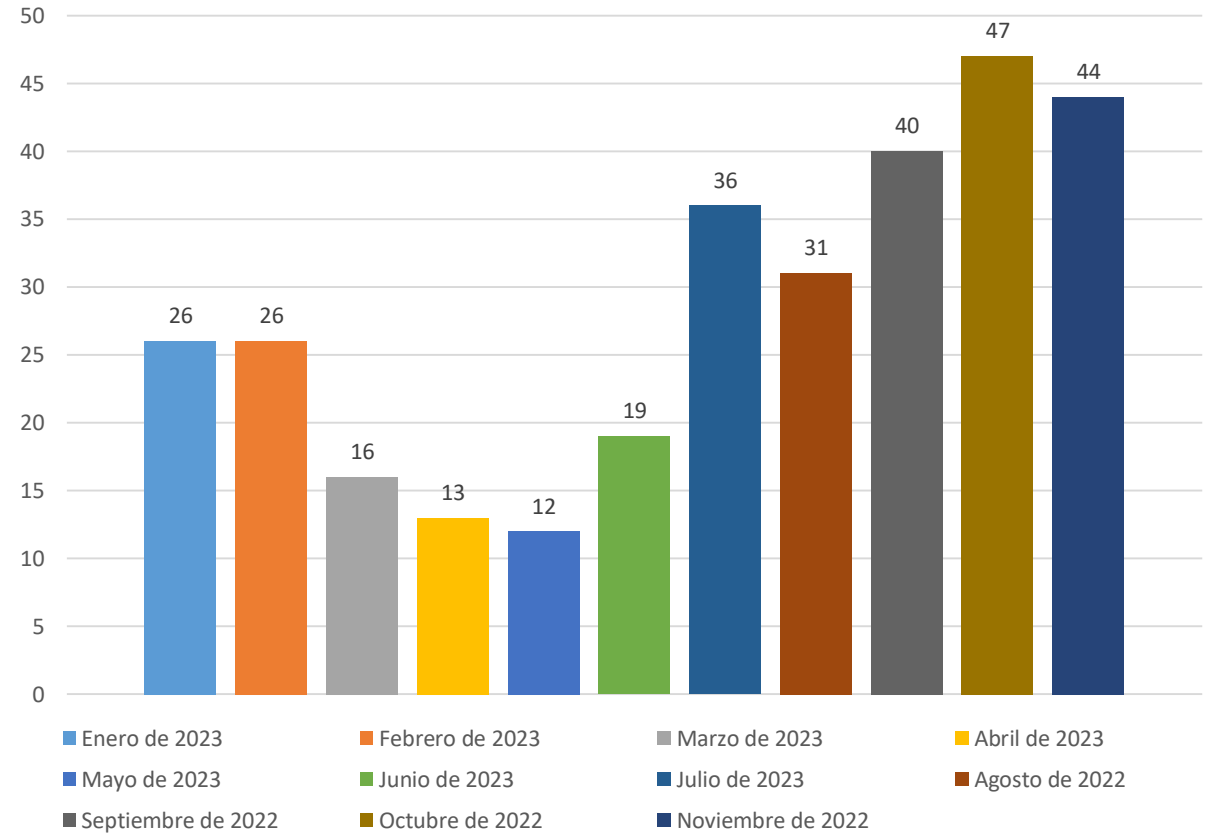

CRISTO DE LA PAZ
PARROQUIA Y CENTRO DE ESPIRITUALIDAD PARA LA FAMILIA MILITAR

ATENCIÓN A HOSPITALES ENERO-NOVIEMBRE 2023