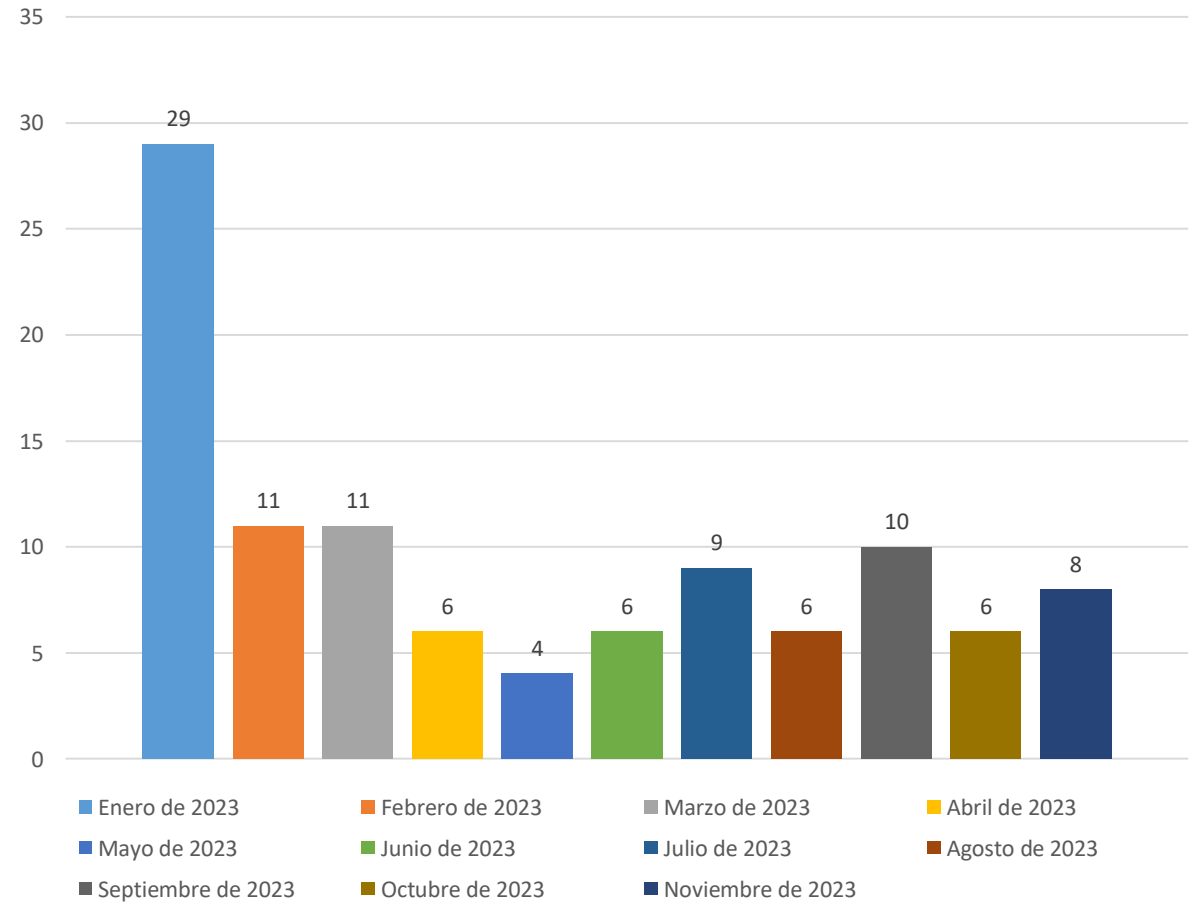

**CRISTO DE LA PAZ**  
PARROQUIA Y CENTRO DE ESPIRITUALIDAD PARA LA FAMILIA MILITAR

# SERVICIO LITURGICO EN EL VELATORIO MILITAR ENERO-NOVIEMBRE 2023

**CRISTO DE LA PAZ**  
PARROQUIA Y CENTRO DE ESPIRITUALIDAD PARA LA FAMILIA MILITAR