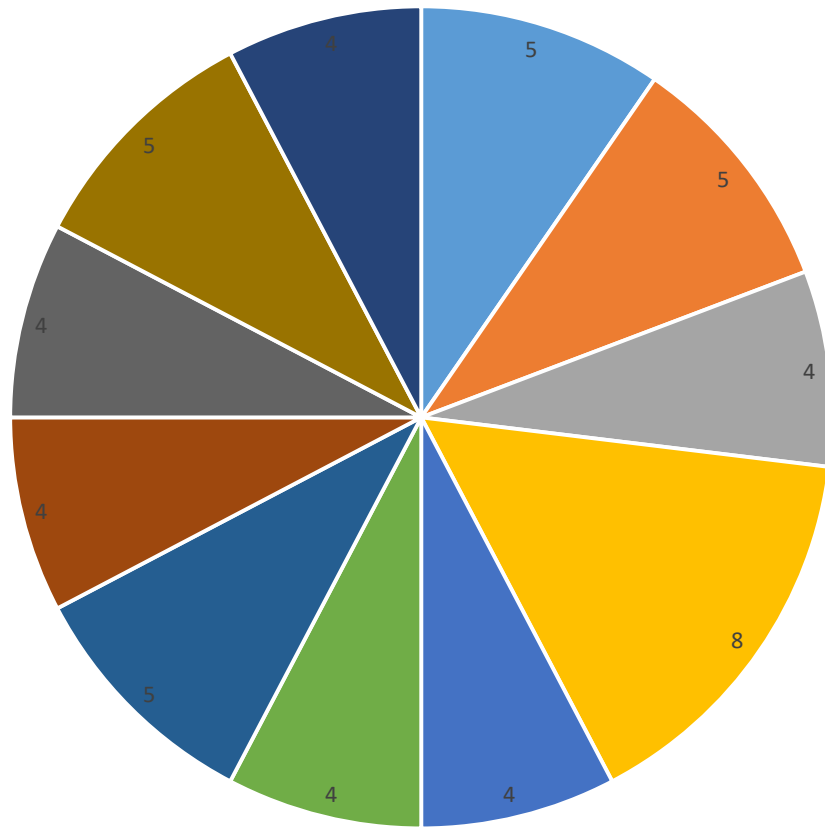

CRISTO DE LA PAZ
PARROQUIA Y CENTRO DE ESPIRITUALIDAD PARA LA FAMILIA MILITAR

SERVICIO LITÚRGICO EN LA PRISIÓN MILITAR EN DOMINGO ENERO-NOVIEMBRE 2023